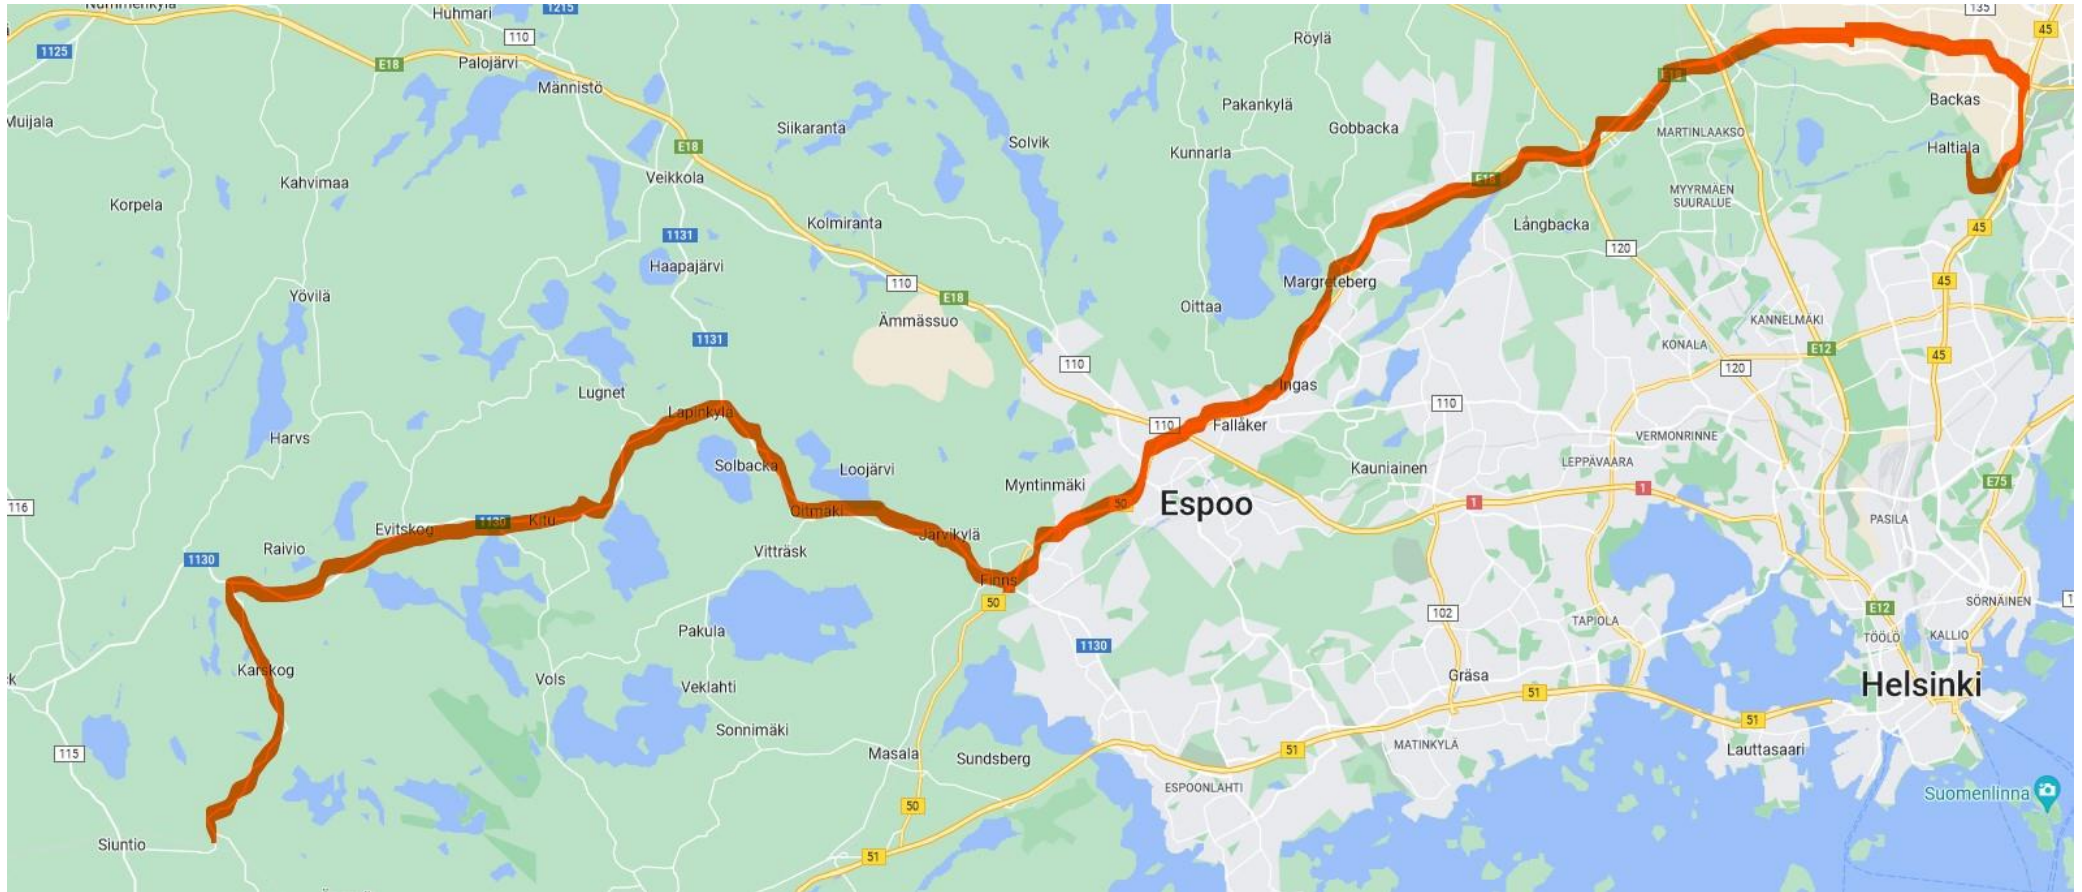

## Tammisaari – Karjaa, vt 25

Karjaa – 1050 vanha rannikkotie (Snappertuna/ Fagervik) - Inkoo

**Inko – Degerby - Sjunby linna**

Suurkirkontie – Innabäckintie – kt 51 (Degerby) – Degerbyntie – Sjundeåvägen - Sjunbyntie

### Sjundbyn linna – Vanha pehtoori (Vantaa)

Skarskogkintie – 1130 (Evitskog /Lapinkylä/Finns) – kt 50 (Kehä 3) – kt 45 Tammisto - Haltialan tila

### Haltialan tila – Sipoo - Porvoo

kt 45 – mt 152 (Korso) – mt 1521 (Nikkilä) – mt 148 – mt 1531 (Hagalund/Hinthaara) – Porvoo (Shell Kuninkaanportti)