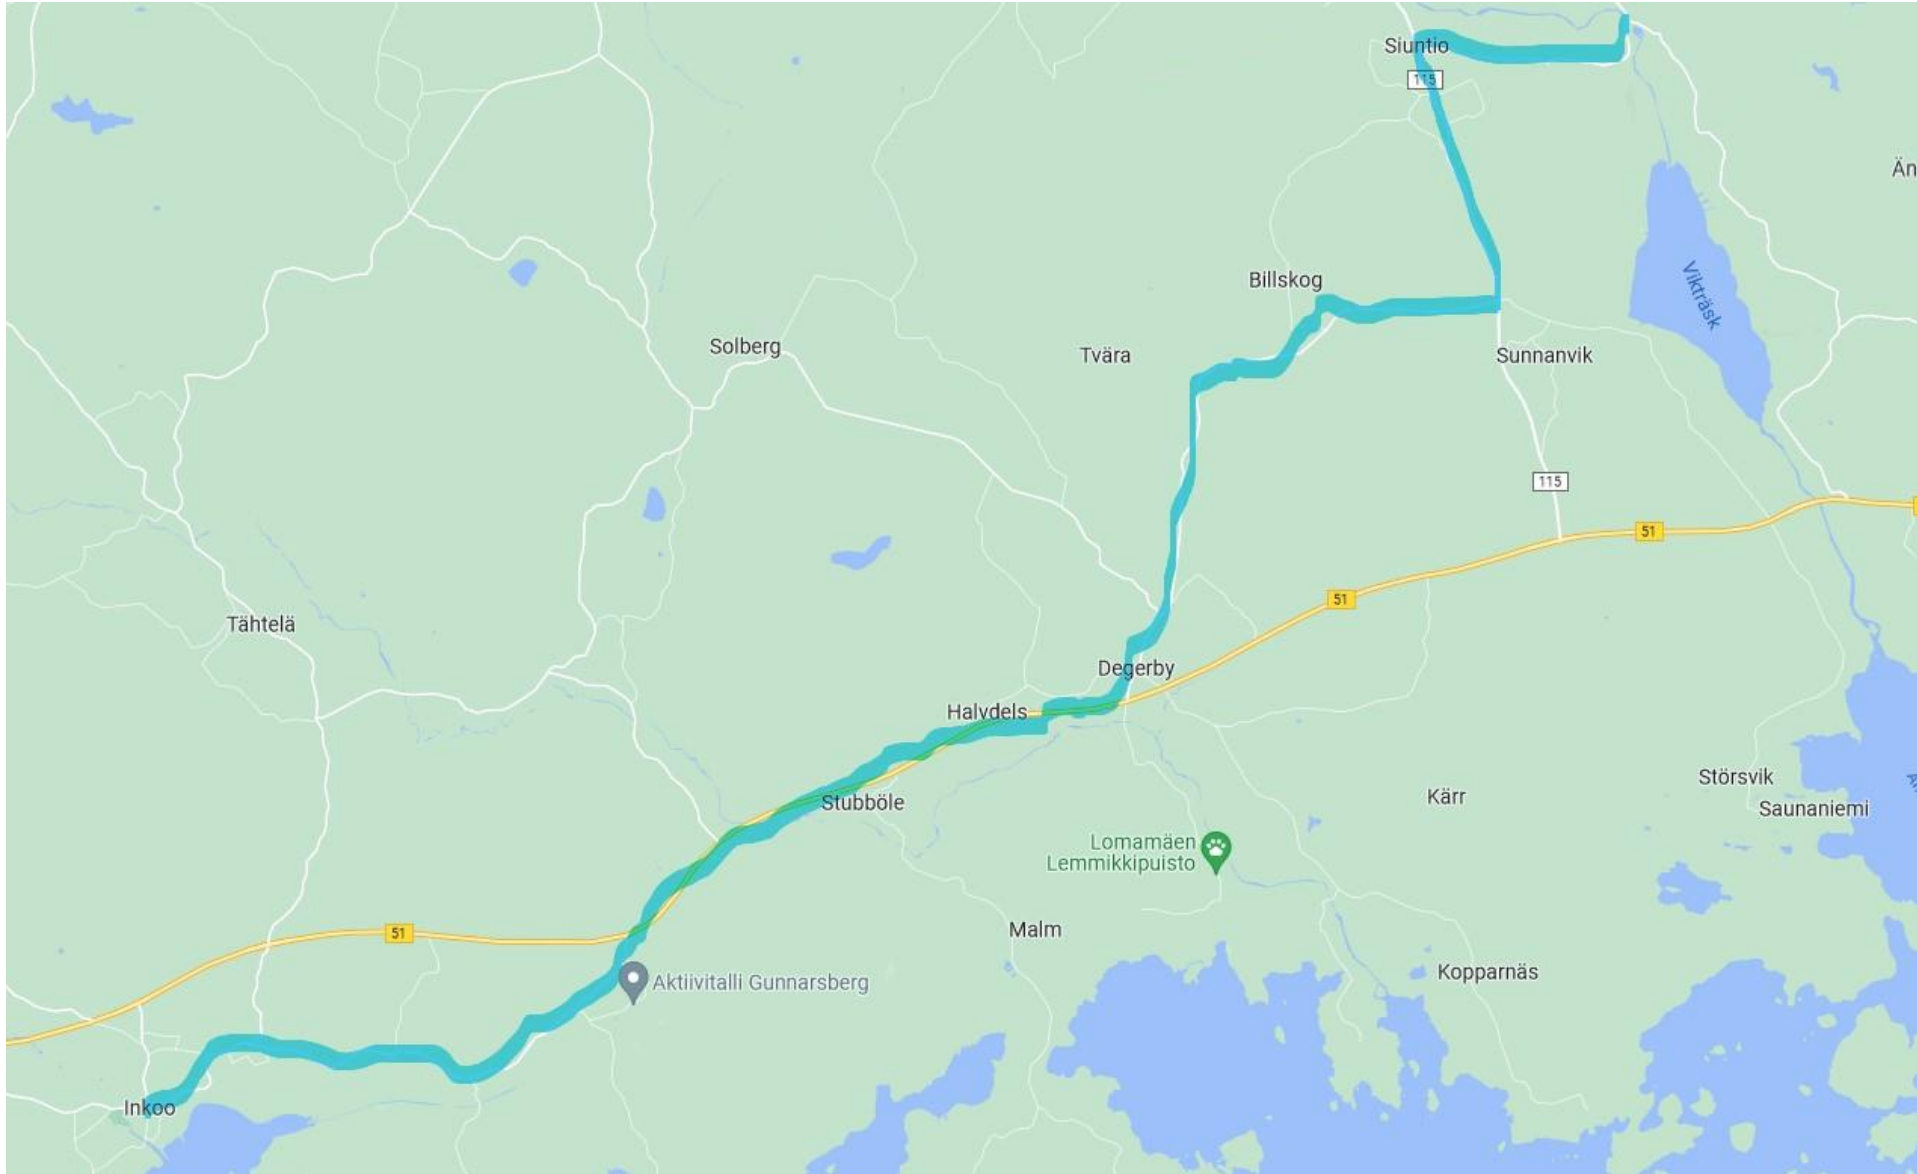

## Tammisaari – Karjaa, vt 25

Karjaa – 1050 vanha rannikkotie (Snappertuna/ Fagervik) - Inkoo

**Inko – Degerby - Sjunby linna**

Suurkirkontie – Innabäckintie – kt 51 (Degerby) – Degerbyntie – Sjundeåvägen - Sjunbyntie

### Sjundbyn linna – Vanha pehtoori (Vantaa)

Skarskogkintie – 1130 (Evitskog /Lapinkylä/Finns) – kt 50 (Kehä 3) – kt 45 Tammisto - Haltialan tila

### Haltialan tila – Sipoo - Porvoo

kt 45 – mt 152 (Korso) – mt 1521 (Nikkilä) – mt 148 – mt 1531 (Hagalund/Hinthaara) – Porvoo (Shell Kuninkaanportti)