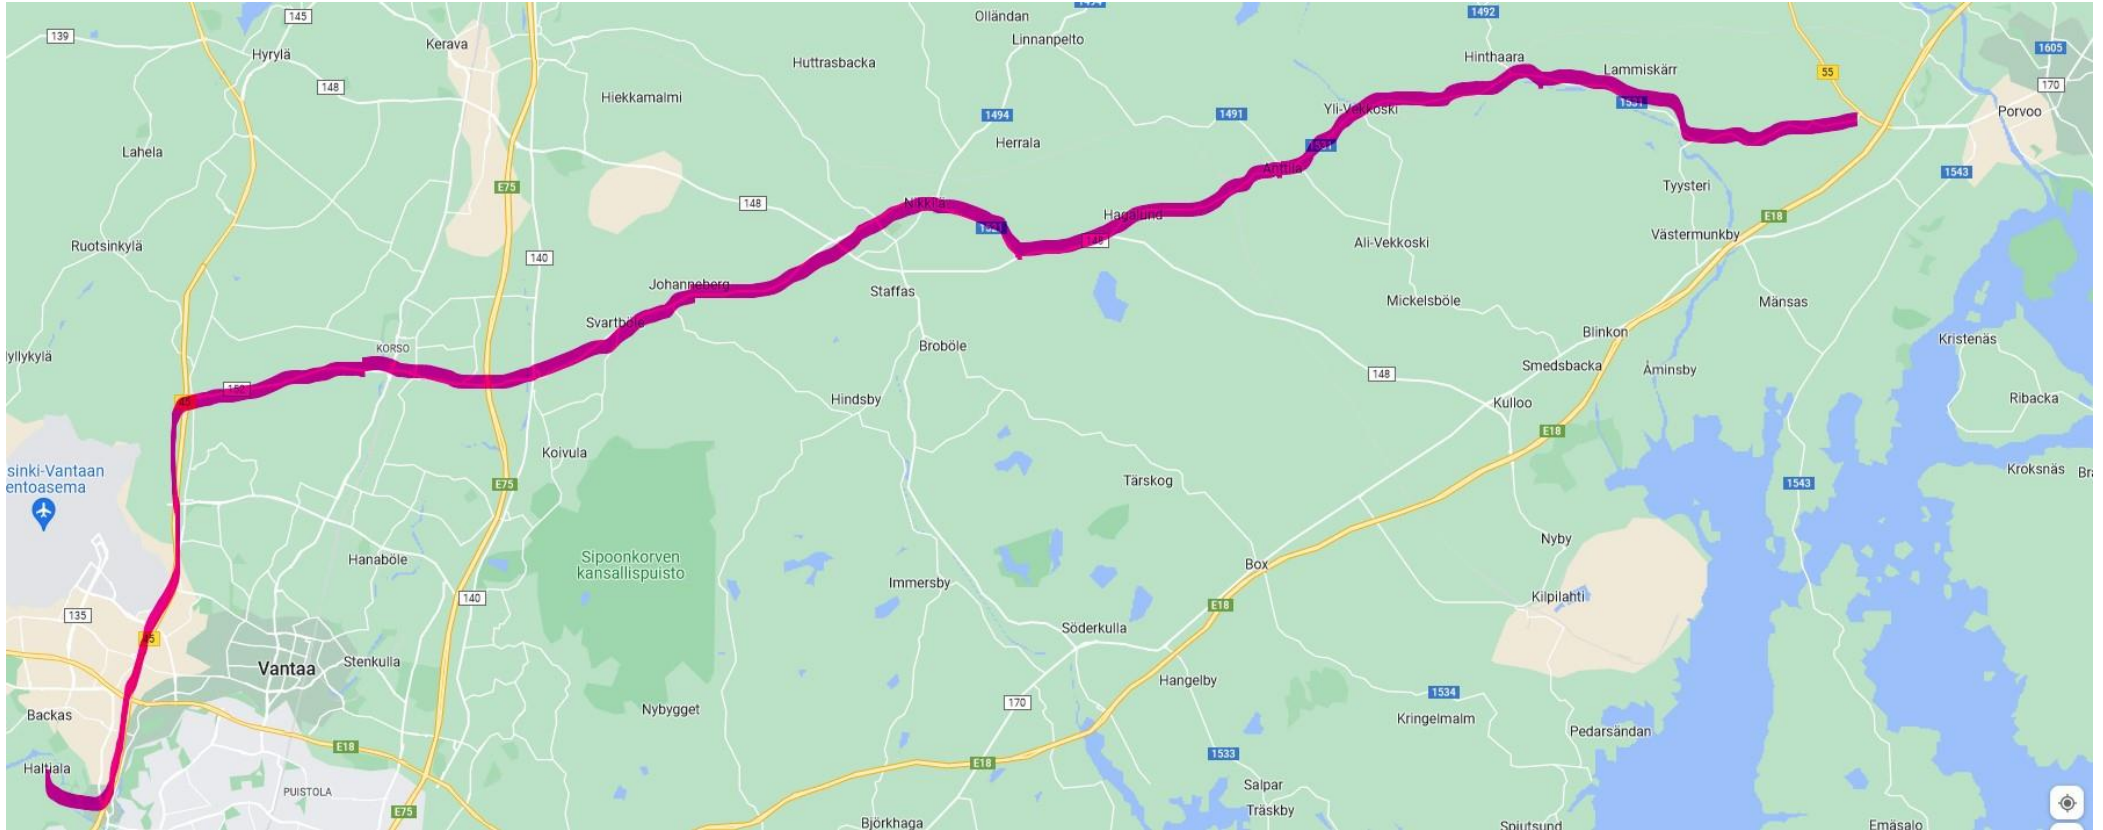

## Tammisaari – Karjaa, vt 25

Karjaa – 1050 vanha rannikkotie (Snappertuna/ Fagervik) - Inkoo

**Inko – Degerby - Sjunby linna**

Suurkirkontie – Innabäckintie – kt 51 (Degerby) – Degerbyntie – Sjundeåvägen - Sjunbyntie

### Sjundbyn linna – Vanha pehtoori (Vantaa)

Skarskogkintie – 1130 (Evitskog /Lapinkylä/Finns) – kt 50 (Kehä 3) – kt 45 Tammisto - Haltialan tila

### Haltialan tila – Sipoo - Porvoo

kt 45 – mt 152 (Korso) – mt 1521 (Nikkilä) – mt 148 – mt 1531 (Hagalund/Hinthaara) – Porvoo (Shell Kuninkaanportti)